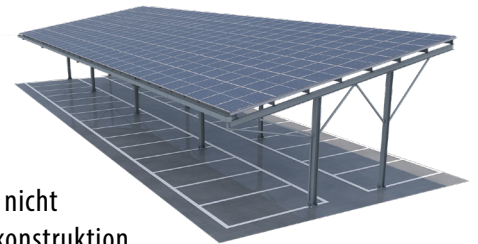

Datenblatt

Einfach besser IROC® CP für Carport-PV-Systeme

Mit den IROC® CP Carport-PV-Systemen werden Parkplatzflächen jeglicher Größenordnung nicht nur nutzbarer, sondern vor allem rentabler. Die IROC® CP / double centered columns Unterkonstruktion mit zwei zentralen Pfosten unter dem PV-Dach wird individuell und ganz nach Kundenwunsch von uns geplant und aus feuerverzinktem Stahl gefertigt. Dank des großen Abstands von bis zu zehn Metern zwischen den zentrierten Pfosten, bleibt das Parken und Rangieren problemlos möglich. Durch die besonders lange Dachneigung von bis zu 20 Metern entstehen nicht nur große PV-Flächen zur Energiegewinnung, sondern gleichzeitig markante Sicherheitsvorteile im kombinierten Fußgänger- und Autoverkehr. So sind beispielsweise parkende Autos über den zentralisierten Gehweg sicher erreichbar. Darüber hinaus entsteht exklusiver Kundenkomfort mit zuverlässigem Sonnenschutz an heißen Tagen sowie Regen-, bzw. Schneeschutz an kalten Tagen. Das speziell entwickelte und wasserführende IROC® Evolution-Profil sorgt hier für den trockenen Kundenspaziergang von A nach B. Die IROC® CP / double centered columns Unterkonstruktion ist in einem Aufständigungswinkel von 5° bis 20° erhältlich.

Vorteile:

- ✓ Große Flächen werden rentabel
- ✓ Individuelle und projektbezogene Planung nach Kundenwunsch
- ✓ Stabile Konstruktion aus feuerverzinktem Stahl
- ✓ Hoher Kundenkomfort dank Sonnen-, Regen- und Schneeschutz
- ✓ Reduktion der eigenen Stromkosten
- ✓ Image: Engagement für eine nachhaltige Energiegewinnung wird greifbar

Material

Feuerverzinkter Stahl

Modulgröße

Für alle Modultypen geeignet.

Modulausrichtung

Hochformat, Querformat (gemäß Herstellervorgabe)

Aufstellwinkel

5° bis 20°